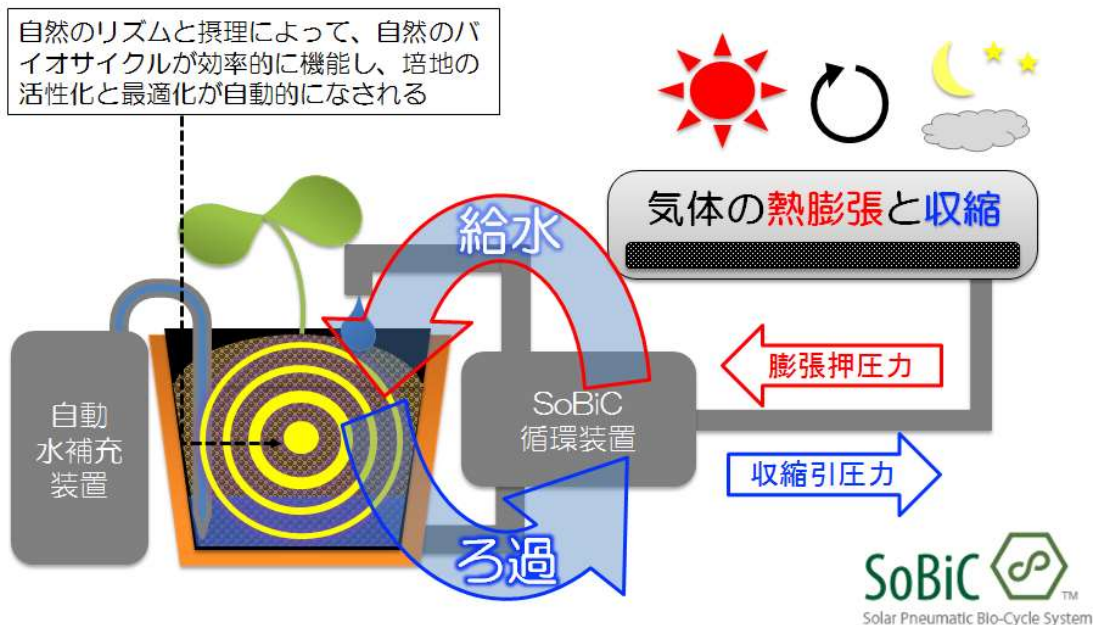

電気も機械も使用せず、太陽熱の力による自動制御の「水の循環機能」により最適な栽培環境が自動的に創り出される

SoBiCは自然科学の粋を極めた究極のエコシステム

その場の環境条件や天候に応じた「絶妙の水の循環制御」を、電子制御や高精度の機械式ポンプやバルブシステムなど複雑な機器を一切利用する事なく、極めてシンプルな構造ユニットだけで、太陽の熱エネルギーを直接動力変換し、自動的に稼働させる事を実現しています。つまり、SoBiC なら放っておいても勝手に野菜を育ててくれます。

この自然のリズムと摂理に応じた水の循環は、SoBiC 内の培地中の酸素の取り入れや、微生物の活性化、硝化作用の促進や自然浄化もする、まさに自然のバイオサイクルを構成し、非常に効率的に野菜を育成させます。これまでの栽培実験で、通常プランター栽培と比較すると圧倒的な発芽率(ほぼ100%)と成長速度の差が確認されています。

当社はこのシステム基盤に、有機培養土や肥料をカプセルに収めた「野菜のカプセル」を開発し、栽培システムでは世界初の、無電源で、手軽なワンストップパッケージ化に成功しました。そして今期の栽培可能期間に合わせて、少量限定生産のハンドメイド栽培パッケージキットの販売予約を6月29日より Makuake クラウド・ファンディングで開始しました。

<製品イメージ>

<利用イメージ>

<拡張イメージ>

このシステムキットを利用する事で、家庭でも1日に2, 3時間の直射日光があたる約 50cm 四方のスペースがあれば、ほとんど手間をかけず完全に近い「有機野菜」が簡単に収穫できるようになります。これまでの土作りから毎日の水やり、雑草取り、難しい追肥などの非常に手間のかかる「家庭菜園とはまったく異なる形」で、自分が納得できる安全で健康的な有機野菜が手間もかけずリーズナブルな価格で入手できる新たな選択肢になります。

SoBiC は、太陽熱を利用して自活稼働する自然のバイオサイクルによる完全循環型ですので、エネルギー資源や水もまったく無駄がありません。つまり、「必要最低限の水」で、効率的に作物を生産できる仕組みになっています。また、電気や機械など複雑で高価な技術を使っていないので、誰でも、簡単に扱えることから、このような地球規模の深刻な課題に対しても、最も簡易で抜本的なソリューションの一つになり得ると思われれます。