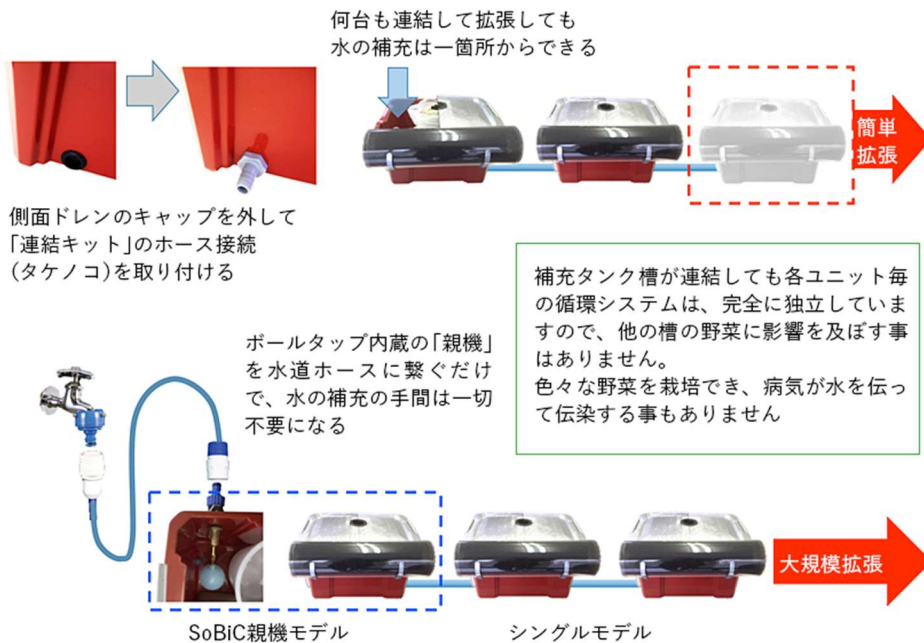

この自然のリズムと摂理に応じた水の循環は、SoBiC 内の培地中の酸素の取り入れや、微生物の活性化、硝化作用の促進や自然浄化もする、まさに自然のバイオサイクルを構成し、非常に効率的に野菜を育成させます。これまでの栽培実験で、通常プランター栽培と比較すると圧倒的な発芽率(ほぼ100%)と成長速度の差が確認されています。

当社はこのシステム基盤に、有機培養土や肥料をカプセルに収めた「野菜のカプセル」を開発し、栽培システムでは世界初の、無電源で、手軽なワンストップパッケージ化に成功しました。そして今期の栽培可能期間に合わせて、少量限定生産のハンドメイド栽培パッケージキットの販売予約を6月29日より Makuake クラウド・ファンディングで開始しました。

<製品イメージ>

<利用イメージ>

<拡張イメージ>

このシステムキットを利用する事で、家庭でも1日に2, 3時間の直射日光があたる約 50cm 四方のスペースがあれば、ほとんど手間をかけず完全に近い「有機野菜」が簡単に収穫できるようになります。これまでの土作りから毎日の水やり、雑草取り、難しい追肥などの非常に手間のかかる「家庭菜園とはまったく異なる形」で、自分が納得できる安全で健康的な有機野菜が手間もかけずリーズナブルな価格で入手できる新たな選択肢になります。